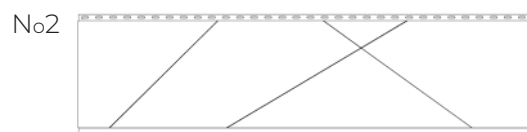

Selon l'intention de design, il est possible de :

- sélectionner des patrons spécifiques afin de reproduire fidèlement un concept ou un visuel architectural;
- ou choisir des boîtes assorties comprenant les 8 patrons de panneaux ou les 4 patrons de panneaux de coin, permettant une installation plus aléatoire au rendu organique et rythmé.

FORMULAIRE DE COMMANDE

AXES POLYMAC 12" X 48"

ON HABILLE
VOTRE EXTÉRIEUR

Description	Code produit	Numéro modèle	Code couleur	Qt./boite 8 panneaux
Axes Polymac 12" x 48", 22 j	SPPA1G22.12X48	No1		
Axes Polymac 12" x 48", 22 j	SPPA2G22.12X48	No2		
Axes Polymac 12" x 48", 22 j	SPPA3G22.12X48	No3		
Axes Polymac 12" x 48", 22 j	SPPA4G22.12X48	No4		
Axes Polymac 12" x 48", 22 j	SPPA5G22.12X48	No5		
Axes Polymac 12" x 48", 22 j	SPPA6G22.12X48	No6		
Axes Polymac 12" x 48", 22 j	SPPA7G22.12X48	No7		
Axes Polymac 12" x 48", 22 j	SPPA8G22.12X48	No8		
Axes Polymac 12" x 48", 22 j	SPPAMG22.12X48	Mixte (les 8 No)		

SPÉCIFICATIONS | AXES POLYMAC 12" X 48"

Longueur 48 po (1219,2 mm)	Largeur 12 po (304,8 mm)	Profondeur 1 po (25,4 mm)	Boite 8 panneaux (12 x 48 po), 32 pi ² (3 m ²)
------------------------------	--------------------------	-----------------------------	---