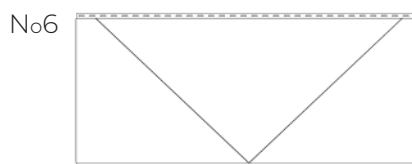

FORMULAIRE DE COMMANDE

AXES POLYMAC 20'' X 48''

ON HABILLE
VOTRE EXTÉRIEUR

Description	Code produit	Numéro modèle	Code couleur	Qt./boite 8 panneaux
Axes Polymac 20'' x 48'', 22 j	SPPA1G22.20X48	No1		
Axes Polymac 20'' x 48'', 22 j	SPPA2G22.20X48	No2		
Axes Polymac 20'' x 48'', 22 j	SPPA3G22.20X48	No3		
Axes Polymac 20'' x 48'', 22 j	SPPA4G22.20X48	No4		
Axes Polymac 20'' x 48'', 22 j	SPPA5G22.20X48	No5		
Axes Polymac 20'' x 48'', 22 j	SPPA6G22.20X48	No6		
Axes Polymac 20'' x 48'', 22 j	SPPA7G22.20X48	No7		
Axes Polymac 20'' x 48'', 22 j	SPPA8G22.20X48	No8		
Axes Polymac 20'' x 48'', 22 j	SPPAMG22.20X48	Mixte (les 8 No)		

SPÉCIFICATIONS | AXES POLYMAC 20'' X 48''

Longueur 48 po (1219,2 mm)	Largueur 20 po (508 mm)	Profondeur 1 po (25,4 mm)	Boite 8 panneaux (20 x 48 po), 53,33 pi ² (4,96 m ²)
------------------------------	---------------------------	-----------------------------	---