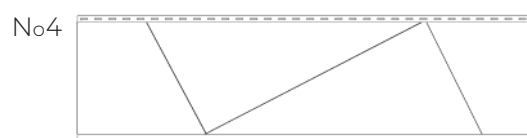

Selon l'intention de design, il est possible de :

- sélectionner des patrons spécifiques afin de reproduire fidèlement un concept ou un visuel architectural;
- ou choisir des boîtes assorties comprenant les 8 patrons de panneaux ou les 4 patrons de panneaux de coin, permettant une installation plus aléatoire au rendu organique et rythmé.

FORMULAIRE DE COMMANDE

AXES POLYMAC 12" X 48"

ON HABILLE
VOTRE EXTÉRIEUR

Description	Code produit	Numéro modèle	Code couleur	Qt./boite 8 panneaux
Axes Polymac 12" x 48", 22 j	SPPA1G22.12X48	No1		
Axes Polymac 12" x 48", 22 j	SPPA2G22.12X48	No2		
Axes Polymac 12" x 48", 22 j	SPPA3G22.12X48	No3		
Axes Polymac 12" x 48", 22 j	SPPA4G22.12X48	No4		
Axes Polymac 12" x 48", 22 j	SPPA5G22.12X48	No5		
Axes Polymac 12" x 48", 22 j	SPPA6G22.12X48	No6		
Axes Polymac 12" x 48", 22 j	SPPA7G22.12X48	No7		
Axes Polymac 12" x 48", 22 j	SPPA8G22.12X48	No8		
Axes Polymac 12" x 48", 22 j	SPPAMG22.12X48	Mixte (les 8 No)		

SPÉCIFICATIONS | AXES POLYMAC 12" X 48"

Longueur 48 po (1219,2 mm)	Largeur 12 po (304,8 mm)	Profondeur 1 po (25,4 mm)	Boite 8 panneaux (12 x 48 po), 32 pi ² (3 m ²)
------------------------------	--------------------------	-----------------------------	---