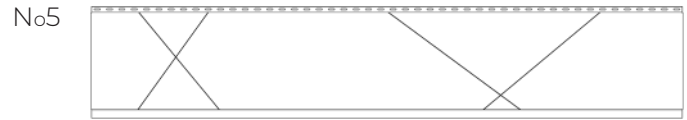

FORMULAIRE DE COMMANDE

AXES POLYMAC 12" X 72"

ON HABILLE
VOTRE EXTÉRIEUR

Description	Code produit	Numéro modèle	Code couleur	Qt./boite 8 panneaux
Axes Polymac 12" x 72", 22 j	SPPA1G22.12X72	No1		
Axes Polymac 12" x 72", 22 j	SPPA2G22.12X72	No2		
Axes Polymac 12" x 72", 22 j	SPPA3G22.12X72	No3		
Axes Polymac 12" x 72", 22 j	SPPA4G22.12X72	No4		
Axes Polymac 12" x 72", 22 j	SPPA5G22.12X72	No5		
Axes Polymac 12" x 72", 22 j	SPPA6G22.12X72	No6		
Axes Polymac 12" x 72", 22 j	SPPA7G22.12X72	No7		
Axes Polymac 12" x 72", 22 j	SPPA8G22.12X72	No8		
Axes Polymac 12" x 72", 22 j	SPPAMG22.12X72	Mixte (les 8 No)		

SPÉCIFICATIONS | AXES POLYMAC 12" X 72"

Longueur 72 po (1828,8 mm)	Largueur 12 po (304,8 mm)	Profondeur 1 po (25,4 mm)	Boite 8 panneaux (12 x 72 po), 48 pi ² (4,46 m ²)
------------------------------	-----------------------------	---------------------------	--