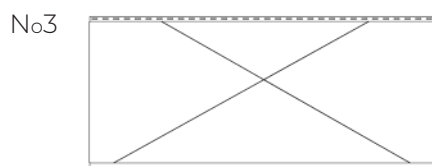

FORMULAIRE DE COMMANDE

AXES POLYMAC 20'' X 48''

ON HABILLE
VOTRE EXTÉRIEUR

Description	Code produit	Numéro modèle	Code couleur	Qt./boite 8 panneaux
Axes Polymac 20'' x 48'', 22 j	SPPA1G22.20X48	No1		
Axes Polymac 20'' x 48'', 22 j	SPPA2G22.20X48	No2		
Axes Polymac 20'' x 48'', 22 j	SPPA3G22.20X48	No3		
Axes Polymac 20'' x 48'', 22 j	SPPA4G22.20X48	No4		
Axes Polymac 20'' x 48'', 22 j	SPPA5G22.20X48	No5		
Axes Polymac 20'' x 48'', 22 j	SPPA6G22.20X48	No6		
Axes Polymac 20'' x 48'', 22 j	SPPA7G22.20X48	No7		
Axes Polymac 20'' x 48'', 22 j	SPPA8G22.20X48	No8		
Axes Polymac 20'' x 48'', 22 j	SPPAMG22.20X48	Mixte (les 8 No)		

SPÉCIFICATIONS | AXES POLYMAC 20'' X 48''

Longueur 48 po (1219,2 mm)	Largueur 20 po (508 mm)	Profondeur 1 po (25,4 mm)	Boite 8 panneaux (20 x 48 po), 53,33 pi ² (4,96 m ²)
------------------------------	---------------------------	-----------------------------	---