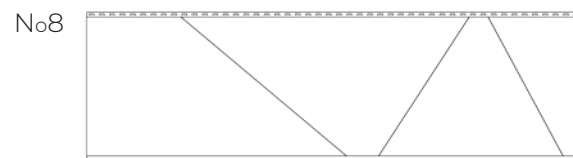

FORMULAIRE DE COMMANDE

AXES POLYMAC 20" X 72"

ON HABILLE
VOTRE EXTÉRIEUR

Description	Code produit	Numéro modèle	Code couleur	Qt./boîte 8 panneaux
Axes Polymac 20" x 72", 22 j	SPPA1G22.20X72	No1		
Axes Polymac 20" x 72", 22 j	SPPA2G22.20X72	No2		
Axes Polymac 20" x 72", 22 j	SPPA3G22.20X72	No3		
Axes Polymac 20" x 72", 22 j	SPPA4G22.20X72	No4		
Axes Polymac 20" x 72", 22 j	SPPA5G22.20X72	No5		
Axes Polymac 20" x 72", 22 j	SPPA6G22.20X72	No6		
Axes Polymac 20" x 72", 22 j	SPPA7G22.20X72	No7		
Axes Polymac 20" x 72", 22 j	SPPA8G22.20X72	No8		
Axes Polymac 20" x 72", 22 j	SPPAMG22.20X72	Mixte (les 8 No)		

SPÉCIFICATIONS | AXES POLYMAC 20" X 72"

Longueur 72 po (1828.8 mm)	Largueur 20 po (508 mm)	Profondeur 1 po (25,4 mm)	Boîte 8 panneaux (20 x 72 po), 80 pi ² (7,44m ²)
------------------------------	---------------------------	-----------------------------	---