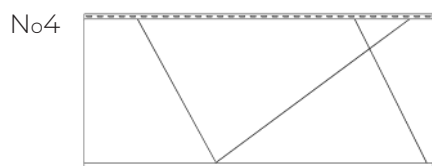

FORMULAIRE DE COMMANDE

AXES POLYMAC 20'' X 48''

ON HABILLE
VOTRE EXTÉRIEUR

Description	Code produit	Numéro modèle	Code couleur	Qt./boite 8 panneaux
Axes Polymac 20'' x 48'', 22 j	SPPA1G22.20X48	No1		
Axes Polymac 20'' x 48'', 22 j	SPPA2G22.20X48	No2		
Axes Polymac 20'' x 48'', 22 j	SPPA3G22.20X48	No3		
Axes Polymac 20'' x 48'', 22 j	SPPA4G22.20X48	No4		
Axes Polymac 20'' x 48'', 22 j	SPPA5G22.20X48	No5		
Axes Polymac 20'' x 48'', 22 j	SPPA6G22.20X48	No6		
Axes Polymac 20'' x 48'', 22 j	SPPA7G22.20X48	No7		
Axes Polymac 20'' x 48'', 22 j	SPPA8G22.20X48	No8		
Axes Polymac 20'' x 48'', 22 j	SPPAMG22.20X48	Mixte (les 8 No)		

SPÉCIFICATIONS | AXES POLYMAC 20'' X 48''

Longueur 48 po (1219,2 mm)	Largueur 20 po (508 mm)	Profondeur 1 po (25,4 mm)	Boite 8 panneaux (20 x 48 po), 53,33 pi ² (4,96 m ²)
------------------------------	---------------------------	-----------------------------	---