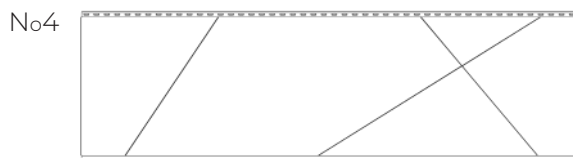

FORMULAIRE DE COMMANDE

AXES POLYMAC 20" X 72"

ON HABILLE
VOTRE EXTÉRIEUR

Description	Code produit	Numéro modèle	Code couleur	Qt./boîte 8 panneaux
Axes Polymac 20" x 72", 22 j	SPPA1G22.20X72	No1		
Axes Polymac 20" x 72", 22 j	SPPA2G22.20X72	No2		
Axes Polymac 20" x 72", 22 j	SPPA3G22.20X72	No3		
Axes Polymac 20" x 72", 22 j	SPPA4G22.20X72	No4		
Axes Polymac 20" x 72", 22 j	SPPA5G22.20X72	No5		
Axes Polymac 20" x 72", 22 j	SPPA6G22.20X72	No6		
Axes Polymac 20" x 72", 22 j	SPPA7G22.20X72	No7		
Axes Polymac 20" x 72", 22 j	SPPA8G22.20X72	No8		
Axes Polymac 20" x 72", 22 j	SPPAMG22.20X72	Mixte (les 8 No)		

SPÉCIFICATIONS | AXES POLYMAC 20" X 72"

Longueur 72 po (1828.8 mm)	Largueur 20 po (508 mm)	Profondeur 1 po (25,4 mm)	Boîte 8 panneaux (20 x 72 po), 80 pi ² (7,44m ²)
------------------------------	---------------------------	-----------------------------	---