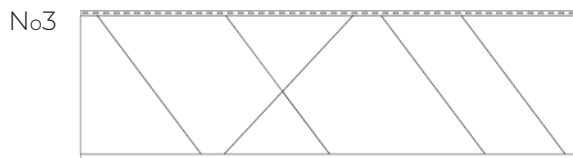

FORMULAIRE DE COMMANDE

AXES POLYMAC 20" X 72"

ON HABILLE
VOTRE EXTÉRIEUR

Description	Code produit	Numéro modèle	Code couleur	Qt./boîte 8 panneaux
Axes Polymac 20" x 72", 22 j	SPPA1G22.20X72	No1		
Axes Polymac 20" x 72", 22 j	SPPA2G22.20X72	No2		
Axes Polymac 20" x 72", 22 j	SPPA3G22.20X72	No3		
Axes Polymac 20" x 72", 22 j	SPPA4G22.20X72	No4		
Axes Polymac 20" x 72", 22 j	SPPA5G22.20X72	No5		
Axes Polymac 20" x 72", 22 j	SPPA6G22.20X72	No6		
Axes Polymac 20" x 72", 22 j	SPPA7G22.20X72	No7		
Axes Polymac 20" x 72", 22 j	SPPA8G22.20X72	No8		
Axes Polymac 20" x 72", 22 j	SPPAMG22.20X72	Mixte (les 8 No)		

SPÉCIFICATIONS | AXES POLYMAC 20" X 72"

Longueur 72 po (1828.8 mm)	Largueur 20 po (508 mm)	Profondeur 1 po (25,4 mm)	Boîte 8 panneaux (20 x 72 po), 80 pi ² (7,44m ²)
------------------------------	---------------------------	-----------------------------	---