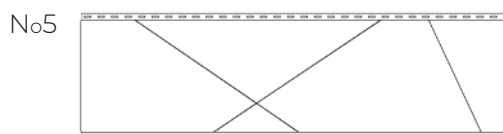

FORMULAIRE DE COMMANDE

AXES POLYMAC 12" X 48"

ON HABILLE
VOTRE EXTÉRIEUR

Description	Code produit	Numéro modèle	Code couleur	Qt./boite 8 panneaux
Axes Polymac 12" x 48", 22 j	SPPA1G22.12X48	No1		
Axes Polymac 12" x 48", 22 j	SPPA2G22.12X48	No2		
Axes Polymac 12" x 48", 22 j	SPPA3G22.12X48	No3		
Axes Polymac 12" x 48", 22 j	SPPA4G22.12X48	No4		
Axes Polymac 12" x 48", 22 j	SPPA5G22.12X48	No5		
Axes Polymac 12" x 48", 22 j	SPPA6G22.12X48	No6		
Axes Polymac 12" x 48", 22 j	SPPA7G22.12X48	No7		
Axes Polymac 12" x 48", 22 j	SPPA8G22.12X48	No8		
Axes Polymac 12" x 48", 22 j	SPPAMG22.12X48	Mixte (les 8 No)		

SPÉCIFICATIONS | AXES POLYMAC 12" X 48"

Longueur 48 po (1219,2 mm)	Largeur 12 po (304,8 mm)	Profondeur 1 po (25,4 mm)	Boite 8 panneaux (12 x 48 po), 32 pi ² (3 m ²)
------------------------------	--------------------------	-----------------------------	---