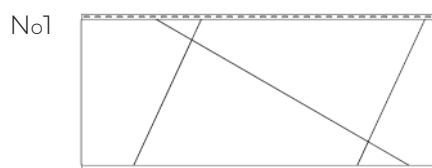

FORMULAIRE DE COMMANDE

AXES POLYMAC 20'' X 48''

ON HABILLE
VOTRE EXTÉRIEUR

Description	Code produit	Numéro modèle	Code couleur	Qt./boite 8 panneaux
Axes Polymac 20'' x 48'', 22 j	SPPA1G22.20X48	No1		
Axes Polymac 20'' x 48'', 22 j	SPPA2G22.20X48	No2		
Axes Polymac 20'' x 48'', 22 j	SPPA3G22.20X48	No3		
Axes Polymac 20'' x 48'', 22 j	SPPA4G22.20X48	No4		
Axes Polymac 20'' x 48'', 22 j	SPPA5G22.20X48	No5		
Axes Polymac 20'' x 48'', 22 j	SPPA6G22.20X48	No6		
Axes Polymac 20'' x 48'', 22 j	SPPA7G22.20X48	No7		
Axes Polymac 20'' x 48'', 22 j	SPPA8G22.20X48	No8		
Axes Polymac 20'' x 48'', 22 j	SPPAMG22.20X48	Mixte (les 8 No)		

SPÉCIFICATIONS | AXES POLYMAC 20'' X 48''

Longueur 48 po (1219,2 mm)	Largueur 20 po (508 mm)	Profondeur 1 po (25,4 mm)	Boite 8 panneaux (20 x 48 po), 53,33 pi ² (4,96 m ²)
------------------------------	---------------------------	-----------------------------	---