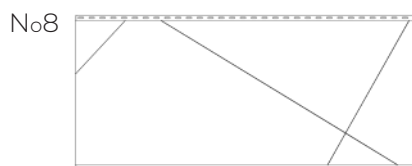

FORMULAIRE DE COMMANDE

AXES POLYMAC 20'' X 48''

ON HABILLE
VOTRE EXTÉRIEUR

Description	Code produit	Numéro modèle	Code couleur	Qt./boite 8 panneaux
Axes Polymac 20'' x 48'', 22 j	SPPA1G22.20X48	No1		
Axes Polymac 20'' x 48'', 22 j	SPPA2G22.20X48	No2		
Axes Polymac 20'' x 48'', 22 j	SPPA3G22.20X48	No3		
Axes Polymac 20'' x 48'', 22 j	SPPA4G22.20X48	No4		
Axes Polymac 20'' x 48'', 22 j	SPPA5G22.20X48	No5		
Axes Polymac 20'' x 48'', 22 j	SPPA6G22.20X48	No6		
Axes Polymac 20'' x 48'', 22 j	SPPA7G22.20X48	No7		
Axes Polymac 20'' x 48'', 22 j	SPPA8G22.20X48	No8		
Axes Polymac 20'' x 48'', 22 j	SPPAMG22.20X48	Mixte (les 8 No)		

SPÉCIFICATIONS | AXES POLYMAC 20'' X 48''

Longueur 48 po (1219,2 mm)	Largueur 20 po (508 mm)	Profondeur 1 po (25,4 mm)	Boite 8 panneaux (20 x 48 po), 53,33 pi ² (4,96 m ²)
------------------------------	---------------------------	-----------------------------	---