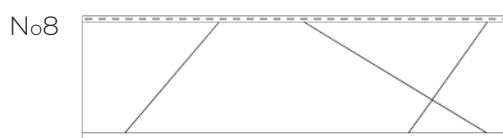

FORMULAIRE DE COMMANDE

AXES POLYMAC 12" X 48"

ON HABILLE
VOTRE EXTÉRIEUR

Description	Code produit	Numéro modèle	Code couleur	Qt./boite 8 panneaux
Axes Polymac 12" x 48", 22 j	SPPA1G22.12X48	No1		
Axes Polymac 12" x 48", 22 j	SPPA2G22.12X48	No2		
Axes Polymac 12" x 48", 22 j	SPPA3G22.12X48	No3		
Axes Polymac 12" x 48", 22 j	SPPA4G22.12X48	No4		
Axes Polymac 12" x 48", 22 j	SPPA5G22.12X48	No5		
Axes Polymac 12" x 48", 22 j	SPPA6G22.12X48	No6		
Axes Polymac 12" x 48", 22 j	SPPA7G22.12X48	No7		
Axes Polymac 12" x 48", 22 j	SPPA8G22.12X48	No8		
Axes Polymac 12" x 48", 22 j	SPPAMG22.12X48	Mixte (les 8 No)		

SPÉCIFICATIONS | AXES POLYMAC 12" X 48"

Longueur 48 po (1219,2 mm)	Largeur 12 po (304,8 mm)	Profondeur 1 po (25,4 mm)	Boite 8 panneaux (12 x 48 po), 32 pi ² (3 m ²)
------------------------------	--------------------------	-----------------------------	---