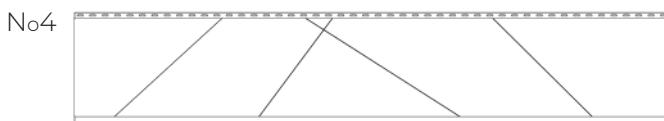

FORMULAIRE DE COMMANDE

AXES POLYMAC 12" X 72"

ON HABILLE
VOTRE EXTÉRIEUR

Description	Code produit	Numéro modèle	Code couleur	Qt./boite 8 panneaux
Axes Polymac 12" x 72", 22 j	SPPA1G22.12X72	No1		
Axes Polymac 12" x 72", 22 j	SPPA2G22.12X72	No2		
Axes Polymac 12" x 72", 22 j	SPPA3G22.12X72	No3		
Axes Polymac 12" x 72", 22 j	SPPA4G22.12X72	No4		
Axes Polymac 12" x 72", 22 j	SPPA5G22.12X72	No5		
Axes Polymac 12" x 72", 22 j	SPPA6G22.12X72	No6		
Axes Polymac 12" x 72", 22 j	SPPA7G22.12X72	No7		
Axes Polymac 12" x 72", 22 j	SPPA8G22.12X72	No8		
Axes Polymac 12" x 72", 22 j	SPPAMG22.12X72	Mixte (les 8 No)		

SPÉCIFICATIONS | AXES POLYMAC 12" X 72"

Longueur 72 po (1828,8 mm)	Largueur 12 po (304,8 mm)	Profondeur 1 po (25,4 mm)	Boite 8 panneaux (12 x 72 po), 48 pi ² (4,46 m ²)
------------------------------	-----------------------------	---------------------------	--