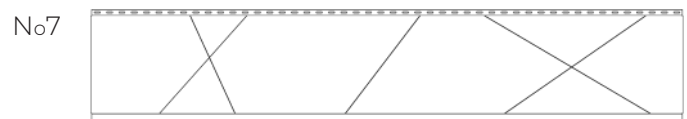

FORMULAIRE DE COMMANDE

AXES POLYMAC 12" X 72"

ON HABILLE
VOTRE EXTÉRIEUR

Description	Code produit	Numéro modèle	Code couleur	Qt./boite 8 panneaux
Axes Polymac 12" x 72", 22 j	SPPA1G22.12X72	No1		
Axes Polymac 12" x 72", 22 j	SPPA2G22.12X72	No2		
Axes Polymac 12" x 72", 22 j	SPPA3G22.12X72	No3		
Axes Polymac 12" x 72", 22 j	SPPA4G22.12X72	No4		
Axes Polymac 12" x 72", 22 j	SPPA5G22.12X72	No5		
Axes Polymac 12" x 72", 22 j	SPPA6G22.12X72	No6		
Axes Polymac 12" x 72", 22 j	SPPA7G22.12X72	No7		
Axes Polymac 12" x 72", 22 j	SPPA8G22.12X72	No8		
Axes Polymac 12" x 72", 22 j	SPPAMG22.12X72	Mixte (les 8 No)		

SPÉCIFICATIONS | AXES POLYMAC 12" X 72"

Longueur 72 po (1828,8 mm)	Largueur 12 po (304,8 mm)	Profondeur 1 po (25,4 mm)	Boite 8 panneaux (12 x 72 po), 48 pi ² (4,46 m ²)
------------------------------	-----------------------------	---------------------------	--