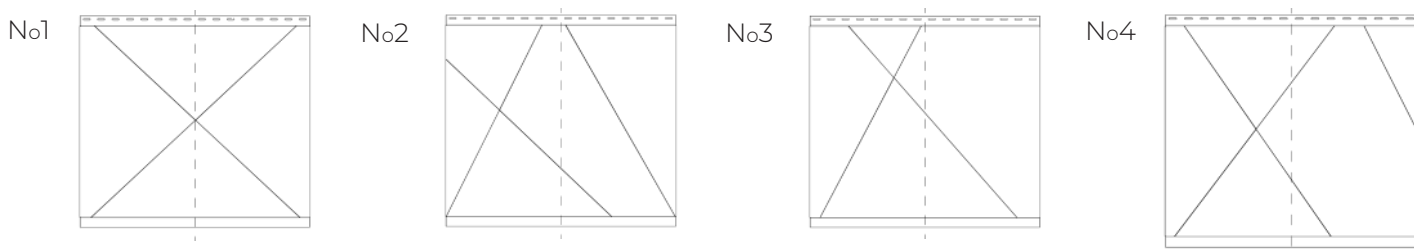

* Les lignes pointillées sur les dessins représentent les lignes de pliage du coin.

Collection	Code couleur	22 j	Code couleur	22 j	Code couleur	22 j	Code couleur	22 j
Collection Signature	202-Anthracite	x	203-Zinc Brossé	x	204-Quartz Cendré	x	205-Bronze Cuivré	x
Collection Inspiration	103-Gris Métallique	x	104-Cuivre Métallisé	x	105-Gris Ardoise	x	106-Gris Fusain	x
	108-Bleu Automne	x