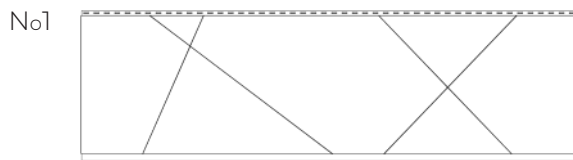

FORMULAIRE DE COMMANDE

AXES POLYMAC 20" X 72"

ON HABILLE
VOTRE EXTÉRIEUR

Description	Code produit	Numéro modèle	Code couleur	Qt./boîte 8 panneaux
Axes Polymac 20" x 72", 22 j	SPPA1G22.20X72	No1		
Axes Polymac 20" x 72", 22 j	SPPA2G22.20X72	No2		
Axes Polymac 20" x 72", 22 j	SPPA3G22.20X72	No3		
Axes Polymac 20" x 72", 22 j	SPPA4G22.20X72	No4		
Axes Polymac 20" x 72", 22 j	SPPA5G22.20X72	No5		
Axes Polymac 20" x 72", 22 j	SPPA6G22.20X72	No6		
Axes Polymac 20" x 72", 22 j	SPPA7G22.20X72	No7		
Axes Polymac 20" x 72", 22 j	SPPA8G22.20X72	No8		
Axes Polymac 20" x 72", 22 j	SPPAMG22.20X72	Mixte (les 8 No)		

SPÉCIFICATIONS | AXES POLYMAC 20" X 72"

Longueur 72 po (1828.8 mm)	Largueur 20 po (508 mm)	Profondeur 1 po (25,4 mm)	Boîte 8 panneaux (20 x 72 po), 80 pi ² (7,44m ²)
------------------------------	---------------------------	-----------------------------	---