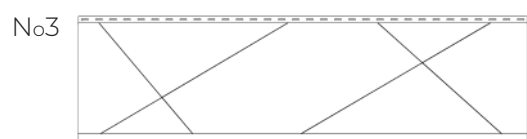

Selon l'intention de design, il est possible de :

- sélectionner des patrons spécifiques afin de reproduire fidèlement un concept ou un visuel architectural;
- ou choisir des boîtes assorties comprenant les 8 patrons de panneaux ou les 4 patrons de panneaux de coin, permettant une installation plus aléatoire au rendu organique et rythmé.

FORMULAIRE DE COMMANDE

AXES POLYMAC 12" X 48"

ON HABILLE
VOTRE EXTÉRIEUR

Description	Code produit	Numéro modèle	Code couleur	Qt./boite 8 panneaux
Axes Polymac 12" x 48", 22 j	SPPA1G22.12X48	No1		
Axes Polymac 12" x 48", 22 j	SPPA2G22.12X48	No2		
Axes Polymac 12" x 48", 22 j	SPPA3G22.12X48	No3		
Axes Polymac 12" x 48", 22 j	SPPA4G22.12X48	No4		
Axes Polymac 12" x 48", 22 j	SPPA5G22.12X48	No5		
Axes Polymac 12" x 48", 22 j	SPPA6G22.12X48	No6		
Axes Polymac 12" x 48", 22 j	SPPA7G22.12X48	No7		
Axes Polymac 12" x 48", 22 j	SPPA8G22.12X48	No8		
Axes Polymac 12" x 48", 22 j	SPPAMG22.12X48	Mixte (les 8 No)		

SPÉCIFICATIONS | AXES POLYMAC 12" X 48"

Longueur 48 po (1219,2 mm)	Largeur 12 po (304,8 mm)	Profondeur 1 po (25,4 mm)	Boite 8 panneaux (12 x 48 po), 32 pi ² (3 m ²)
------------------------------	--------------------------	-----------------------------	---