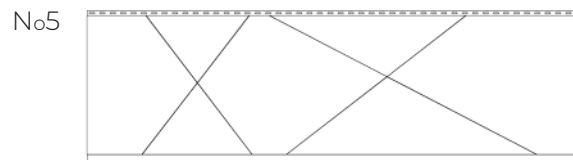

FORMULAIRE DE COMMANDE

AXES POLYMAC 20" X 72"

ON HABILLE
VOTRE EXTÉRIEUR

Description	Code produit	Numéro modèle	Code couleur	Qt./boîte 8 panneaux
Axes Polymac 20" x 72", 22 j	SPPA1G22.20X72	No1		
Axes Polymac 20" x 72", 22 j	SPPA2G22.20X72	No2		
Axes Polymac 20" x 72", 22 j	SPPA3G22.20X72	No3		
Axes Polymac 20" x 72", 22 j	SPPA4G22.20X72	No4		
Axes Polymac 20" x 72", 22 j	SPPA5G22.20X72	No5		
Axes Polymac 20" x 72", 22 j	SPPA6G22.20X72	No6		
Axes Polymac 20" x 72", 22 j	SPPA7G22.20X72	No7		
Axes Polymac 20" x 72", 22 j	SPPA8G22.20X72	No8		
Axes Polymac 20" x 72", 22 j	SPPAMG22.20X72	Mixte (les 8 No)		

SPÉCIFICATIONS | AXES POLYMAC 20" X 72"

Longueur 72 po (1828.8 mm)	Largueur 20 po (508 mm)	Profondeur 1 po (25,4 mm)	Boîte 8 panneaux (20 x 72 po), 80 pi ² (7,44m ²)
------------------------------	---------------------------	-----------------------------	---