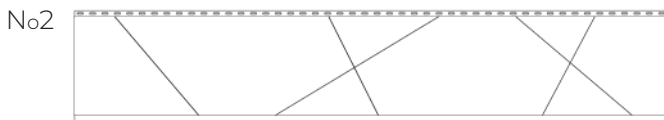

FORMULAIRE DE COMMANDE

AXES POLYMAC 12" X 72"

ON HABILLE
VOTRE EXTÉRIEUR

Description	Code produit	Numéro modèle	Code couleur	Qt./boite 8 panneaux
Axes Polymac 12" x 72", 22 j	SPPA1G22.12X72	No1		
Axes Polymac 12" x 72", 22 j	SPPA2G22.12X72	No2		
Axes Polymac 12" x 72", 22 j	SPPA3G22.12X72	No3		
Axes Polymac 12" x 72", 22 j	SPPA4G22.12X72	No4		
Axes Polymac 12" x 72", 22 j	SPPA5G22.12X72	No5		
Axes Polymac 12" x 72", 22 j	SPPA6G22.12X72	No6		
Axes Polymac 12" x 72", 22 j	SPPA7G22.12X72	No7		
Axes Polymac 12" x 72", 22 j	SPPA8G22.12X72	No8		
Axes Polymac 12" x 72", 22 j	SPPAMG22.12X72	Mixte (les 8 No)		

SPÉCIFICATIONS | AXES POLYMAC 12" X 72"

Longueur 72 po (1828,8 mm)	Largueur 12 po (304,8 mm)	Profondeur 1 po (25,4 mm)	Boite 8 panneaux (12 x 72 po), 48 pi ² (4,46 m ²)
------------------------------	-----------------------------	---------------------------	--