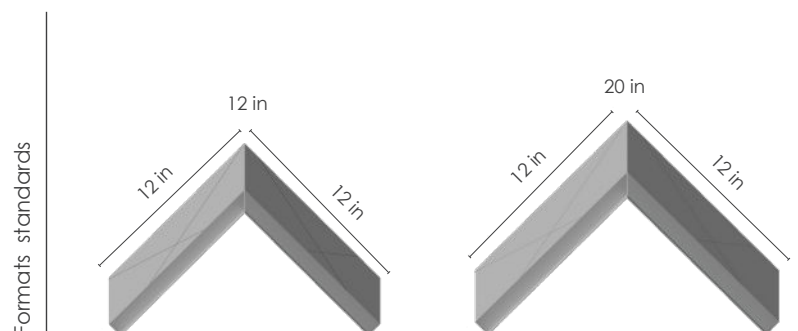

INFORMATION DU CLIENT |

Nom du client : _____ No. réf. client : _____ Tel : _____

Responsable : _____ Courriel : _____

Adresse du client : _____ Nom du projet : _____

_____

Le Axes Polymac redéfinit l'expression des revêtements métalliques grâce à un motif de lignes en relief intégré à chaque panneau, créant une surface structurée.

Ce traitement de surface crée une interaction unique avec la lumière, générant profondeur, texture et mouvement pour une signature architecturale distinctive.

Chaque format de panneau est offert en 8 patrons exclusifs, tandis que les panneaux de coin sont proposés en 4 designs complémentaires, offrant une vaste gamme de possibilités pour créer des façades dynamiques et personnalisées.

Selon l'intention de design, il est possible de :

- → sélectionner des patrons spécifiques afin de reproduire fidèlement un concept ou un visuel architectural;
- → ou choisir des boîtes assorties comprenant les 8 patrons de panneaux ou les 4 patrons de panneaux de coin, permettant une installation plus aléatoire au rendu organique et rythmé.