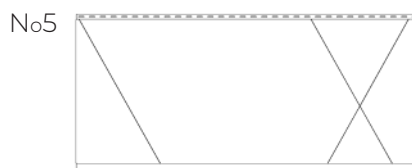

FORMULAIRE DE COMMANDE

AXES POLYMAC 20'' X 48''

ON HABILLE
VOTRE EXTÉRIEUR

Description	Code produit	Numéro modèle	Code couleur	Qt./boite 8 panneaux
Axes Polymac 20'' x 48'', 22 j	SPPA1G22.20X48	No1		
Axes Polymac 20'' x 48'', 22 j	SPPA2G22.20X48	No2		
Axes Polymac 20'' x 48'', 22 j	SPPA3G22.20X48	No3		
Axes Polymac 20'' x 48'', 22 j	SPPA4G22.20X48	No4		
Axes Polymac 20'' x 48'', 22 j	SPPA5G22.20X48	No5		
Axes Polymac 20'' x 48'', 22 j	SPPA6G22.20X48	No6		
Axes Polymac 20'' x 48'', 22 j	SPPA7G22.20X48	No7		
Axes Polymac 20'' x 48'', 22 j	SPPA8G22.20X48	No8		
Axes Polymac 20'' x 48'', 22 j	SPPAMG22.20X48	Mixte (les 8 No)		

SPÉCIFICATIONS | AXES POLYMAC 20'' X 48''

Longueur 48 po (1219,2 mm)	Largueur 20 po (508 mm)	Profondeur 1 po (25,4 mm)	Boite 8 panneaux (20 x 48 po), 53,33 pi ² (4,96 m ²)
------------------------------	---------------------------	-----------------------------	---