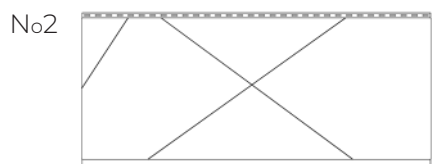

FORMULAIRE DE COMMANDE

AXES POLYMAC 20'' X 48''

ON HABILLE
VOTRE EXTÉRIEUR

Description	Code produit	Numéro modèle	Code couleur	Qt./boite 8 panneaux
Axes Polymac 20'' x 48'', 22 j	SPPA1G22.20X48	No1		
Axes Polymac 20'' x 48'', 22 j	SPPA2G22.20X48	No2		
Axes Polymac 20'' x 48'', 22 j	SPPA3G22.20X48	No3		
Axes Polymac 20'' x 48'', 22 j	SPPA4G22.20X48	No4		
Axes Polymac 20'' x 48'', 22 j	SPPA5G22.20X48	No5		
Axes Polymac 20'' x 48'', 22 j	SPPA6G22.20X48	No6		
Axes Polymac 20'' x 48'', 22 j	SPPA7G22.20X48	No7		
Axes Polymac 20'' x 48'', 22 j	SPPA8G22.20X48	No8		
Axes Polymac 20'' x 48'', 22 j	SPPAMG22.20X48	Mixte (les 8 No)		

SPÉCIFICATIONS | AXES POLYMAC 20'' X 48''

Longueur 48 po (1219,2 mm)	Largueur 20 po (508 mm)	Profondeur 1 po (25,4 mm)	Boite 8 panneaux (20 x 48 po), 53,33 pi ² (4,96 m ²)
------------------------------	---------------------------	-----------------------------	---