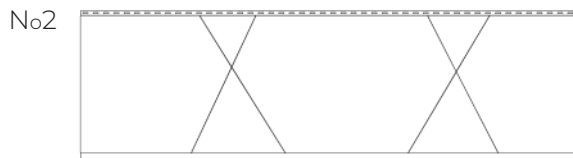

FORMULAIRE DE COMMANDE

AXES POLYMAC 20" X 72"

ON HABILLE
VOTRE EXTÉRIEUR

Description	Code produit	Numéro modèle	Code couleur	Qt./boîte 8 panneaux
Axes Polymac 20" x 72", 22 j	SPPA1G22.20X72	No1		
Axes Polymac 20" x 72", 22 j	SPPA2G22.20X72	No2		
Axes Polymac 20" x 72", 22 j	SPPA3G22.20X72	No3		
Axes Polymac 20" x 72", 22 j	SPPA4G22.20X72	No4		
Axes Polymac 20" x 72", 22 j	SPPA5G22.20X72	No5		
Axes Polymac 20" x 72", 22 j	SPPA6G22.20X72	No6		
Axes Polymac 20" x 72", 22 j	SPPA7G22.20X72	No7		
Axes Polymac 20" x 72", 22 j	SPPA8G22.20X72	No8		
Axes Polymac 20" x 72", 22 j	SPPAMG22.20X72	Mixte (les 8 No)		

SPÉCIFICATIONS | AXES POLYMAC 20" X 72"

Longueur 72 po (1828.8 mm)	Largueur 20 po (508 mm)	Profondeur 1 po (25,4 mm)	Boîte 8 panneaux (20 x 72 po), 80 pi ² (7,44m ²)
------------------------------	---------------------------	-----------------------------	---