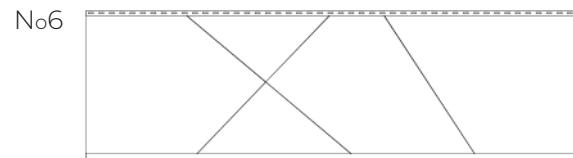

FORMULAIRE DE COMMANDE

AXES POLYMAC 20" X 72"

ON HABILLE
VOTRE EXTÉRIEUR

Description	Code produit	Numéro modèle	Code couleur	Qt./boîte 8 panneaux
Axes Polymac 20" x 72", 22 j	SPPA1G22.20X72	No1		
Axes Polymac 20" x 72", 22 j	SPPA2G22.20X72	No2		
Axes Polymac 20" x 72", 22 j	SPPA3G22.20X72	No3		
Axes Polymac 20" x 72", 22 j	SPPA4G22.20X72	No4		
Axes Polymac 20" x 72", 22 j	SPPA5G22.20X72	No5		
Axes Polymac 20" x 72", 22 j	SPPA6G22.20X72	No6		
Axes Polymac 20" x 72", 22 j	SPPA7G22.20X72	No7		
Axes Polymac 20" x 72", 22 j	SPPA8G22.20X72	No8		
Axes Polymac 20" x 72", 22 j	SPPAMG22.20X72	Mixte (les 8 No)		

SPÉCIFICATIONS | AXES POLYMAC 20" X 72"

Longueur 72 po (1828.8 mm)	Largueur 20 po (508 mm)	Profondeur 1 po (25,4 mm)	Boîte 8 panneaux (20 x 72 po), 80 pi ² (7,44m ²)
------------------------------	---------------------------	-----------------------------	---