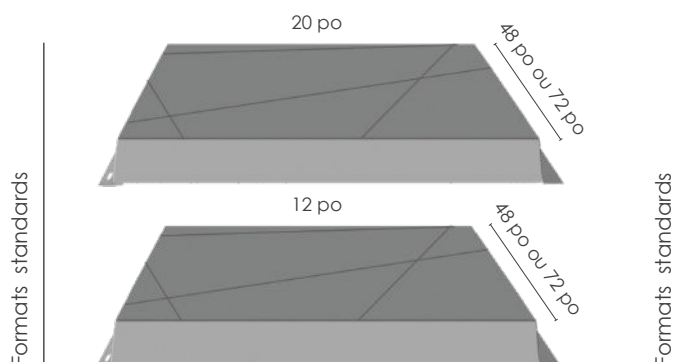

INFORMATION DU CLIENT |

Nom du client : _____ No. réf. client : _____ Tel : _____

Responsable : _____ Courriel : _____

Adresse du client : _____ Nom du projet : _____

Le Axes Polymac redéfinit l'expression des revêtements métalliques grâce à un motif de lignes en relief intégré à chaque panneau, créant une surface structurée.

Ce traitement de surface crée une interaction unique avec la lumière, générant profondeur, texture et mouvement pour une signature architecturale distinctive.

Chaque format de panneau est offert en 8 patrons exclusifs, tandis que les panneaux de coin sont proposés en 4 designs complémentaires, offrant une vaste gamme de possibilités pour créer des façades dynamiques et personnalisées.

Selon l'intention de design, il est possible de :

- sélectionner des patrons spécifiques afin de reproduire fidèlement un concept ou un visuel architectural;
- ou choisir des boîtes assorties comprenant les 8 patrons de panneaux ou les 4 patrons de panneaux de coin, permettant une installation plus aléatoire au rendu organique et rythmé.

SPÉCIFICATIONS | COIN AXES POLYMAC 12'' X 12'' X 12''

Longueur 12 po (304,8 mm)	Largueur 12 po (304,8 mm)	Profondeur 1 po (25,4 mm)	Boîte 4 panneaux (12 x 12 po), 8 pi ² (0,75 m ²)
-----------------------------	-----------------------------	-----------------------------	---