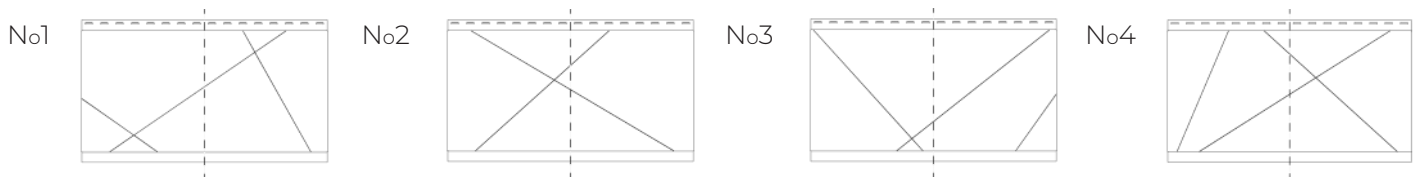

Description	Code produit	Numéro modèle	Code couleur	Qt./boîte 4 panneaux
Coin Axes Polymac 12'' x 12'', 22 j	SPCA1G22.12	No1		
Coin Axes Polymac 12'' x 12'', 22 j	SPCA2G22.12	No4		
Coin Axes Polymac 12'' x 12'', 22 j	SPCA3G22.12	No5		
Coin Axes Polymac 12'' x 12'', 22 j	SPCA4G22.12	No7		
Coin Axes Polymac 12'' x 12'', 22 j	SPCAMG22.12	Mixte (les 4 No)		

SPÉCIFICATIONS | COIN AXES POLYMAC 12'' X 12'' X 12''

Longueur | 12 po (304,8 mm)	Largueur | 12 po (304,8 mm)	Profondeur | 1 po (25,4 mm)	Boîte | 4 panneaux (12 x 12 po), 8 pi² (0,75 m²)

Description	Code produit	Numéro modèle	Code couleur	Qt./boîte 4 panneaux
Coin Axes Polymac 20'' x 12'', 22 j	SPCA1G22.20	No1		
Coin Axes Polymac 20'' x 12'', 22 j	SPCA2G22.20	No4		
Coin Axes Polymac 20'' x 12'', 22 j	SPCA3G22.20	No5		
Coin Axes Polymac 20'' x 12'', 22 j	SPCA4G22.20	No8		
Coin Axes Polymac 20'' x 12'', 22 j	SPCAMG22.20	Mixte (les 4 No)		

SPÉCIFICATIONS | COIN AXES POLYMAC 20'' X 12'' X 12''

Longueur | 20 po (508 mm)	Largueur | 12 po (304,8 mm)	Profondeur | 1 po (25,4 mm)	Boîte | 4 panneaux (12 x 12 po), 13,33 pi² (1,25 m²)