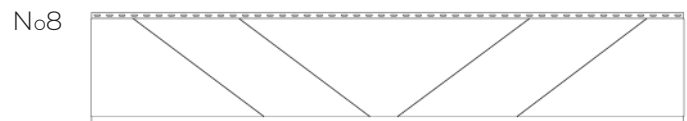

FORMULAIRE DE COMMANDE

AXES POLYMAC 12" X 72"

ON HABILLE
VOTRE EXTÉRIEUR

Description	Code produit	Numéro modèle	Code couleur	Qt./boite 8 panneaux
Axes Polymac 12" x 72", 22 j	SPPA1G22.12X72	No1		
Axes Polymac 12" x 72", 22 j	SPPA2G22.12X72	No2		
Axes Polymac 12" x 72", 22 j	SPPA3G22.12X72	No3		
Axes Polymac 12" x 72", 22 j	SPPA4G22.12X72	No4		
Axes Polymac 12" x 72", 22 j	SPPA5G22.12X72	No5		
Axes Polymac 12" x 72", 22 j	SPPA6G22.12X72	No6		
Axes Polymac 12" x 72", 22 j	SPPA7G22.12X72	No7		
Axes Polymac 12" x 72", 22 j	SPPA8G22.12X72	No8		
Axes Polymac 12" x 72", 22 j	SPPAMG22.12X72	Mixte (les 8 No)		

SPÉCIFICATIONS | AXES POLYMAC 12" X 72"

Longueur 72 po (1828,8 mm)	Largueur 12 po (304,8 mm)	Profondeur 1 po (25,4 mm)	Boite 8 panneaux (12 x 72 po), 48 pi ² (4,46 m ²)
------------------------------	-----------------------------	---------------------------	--