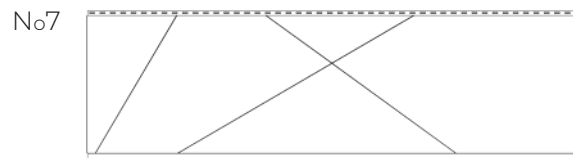

FORMULAIRE DE COMMANDE

AXES POLYMAC 20" X 72"

ON HABILLE
VOTRE EXTÉRIEUR

Description	Code produit	Numéro modèle	Code couleur	Qt./boîte 8 panneaux
Axes Polymac 20" x 72", 22 j	SPPA1G22.20X72	No1		
Axes Polymac 20" x 72", 22 j	SPPA2G22.20X72	No2		
Axes Polymac 20" x 72", 22 j	SPPA3G22.20X72	No3		
Axes Polymac 20" x 72", 22 j	SPPA4G22.20X72	No4		
Axes Polymac 20" x 72", 22 j	SPPA5G22.20X72	No5		
Axes Polymac 20" x 72", 22 j	SPPA6G22.20X72	No6		
Axes Polymac 20" x 72", 22 j	SPPA7G22.20X72	No7		
Axes Polymac 20" x 72", 22 j	SPPA8G22.20X72	No8		
Axes Polymac 20" x 72", 22 j	SPPAMG22.20X72	Mixte (les 8 No)		

SPÉCIFICATIONS | AXES POLYMAC 20" X 72"

Longueur 72 po (1828.8 mm)	Largueur 20 po (508 mm)	Profondeur 1 po (25,4 mm)	Boîte 8 panneaux (20 x 72 po), 80 pi ² (7,44m ²)
------------------------------	---------------------------	-----------------------------	---