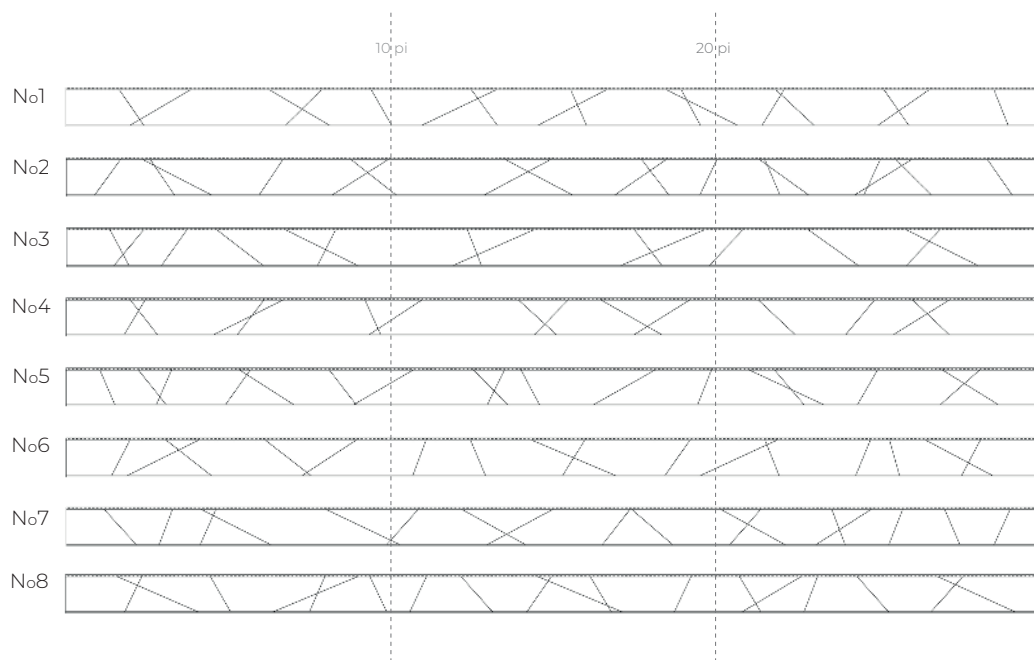

MODÈLES | AXES VERSA