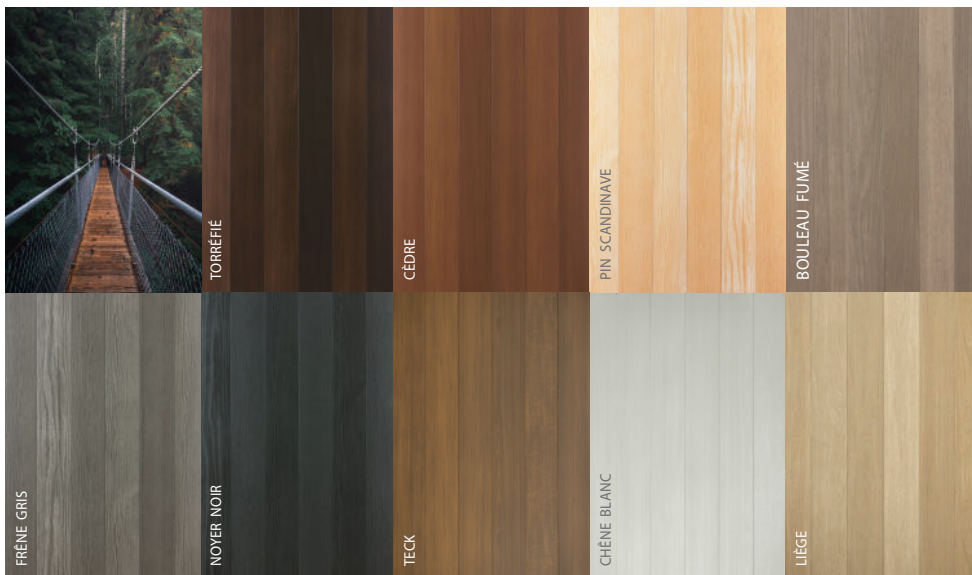

MOULURES

CAGBC

VOUS CHERCHEZ

LA SOLUTION DURABLE IDÉALE POUR VOS PROJETS

SYSTÈME TEXTURAL |

LE LOOK ET LA RICHESSE DU BOIS SANS L'ENTRETIEN !

Collection **BOIS**

Des couleurs aux finitions riches et uniques qui reproduisent à merveille l'aspect et l'apparence du bois ou des matériaux nobles.

Collection **INSPIRATION**

Les couleurs imprimées dans ce feuillet sont fournies à titre indicatif et peuvent varier légèrement par rapport à la couleur réelle. Référez-vous à un échantillon physique pour confirmer votre choix.