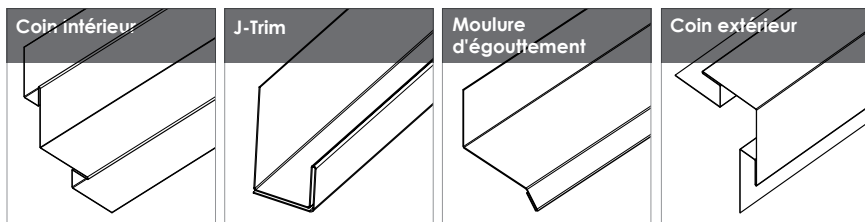

MAC

METAL ARCHITECTURAL

CARACTÉRISTIQUES

- Sans entretien
- Installation verticale
- Durable
- 100% acier galvanisé pré-peint
- Garantie de 40 ans
- Facile à installer
- Incombustible
- Sans vis apparentes
- Grande résistance au vent
- EPD, HPD et EDS spécifiques disponibles
- Contribue aux crédits LEED

MOULURES