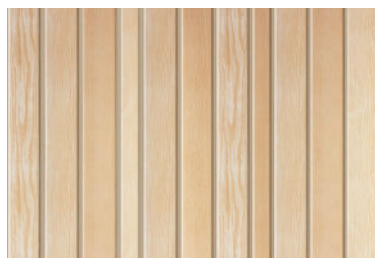

1 Norwood Mini x 3 Norwood

CARACTÉRISTIQUES

GARANTIE
40 ANS

Garantie 40 ans

Fabriqu  d'acier recycl    86% et 100% recyclable en fin de vie

Acier galvanis  pr peint de premi re qualit  Nord-Am ricain

Sans entretien

Couleurs riches et uniques

EPD & HPD disponibles

R pond aux tests les plus rigoureux de l'industrie