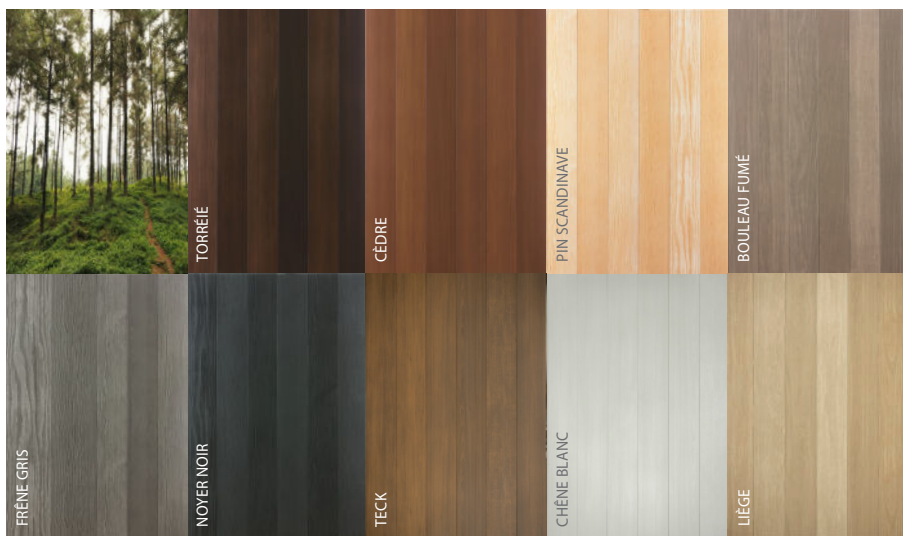

Lorsqu'il est utilisé dans l'une des couleurs de la Collection Bois, le profilé Norwood confère une ambiance chaleureuse et naturelle à votre demeure.

L'ÉLÉGANCE SANS COMPROMIS

PATRONS D'INSTALLATION

Voici quelques-unes des possibilités infinies d'installation que vous offre le Norwood en le combinant au Norwood Mini.

Pour la liste complète des moulures offertes avec le profilé Norwood, veuillez vous référer au cahier des moulures disponible sur notre site Web.

COULEURS DISPONIBLES

Collection
BOIS

Collection
INSPIRATION

Collection
SIGNATURE

Des couleurs aux finis riches et uniques qui reproduisent de façon remarquable l'aspect et l'apparence du bois naturel et des matériaux nobles.

Les couleurs imprimées dans ce document sont données à titre indicatif seulement et peuvent légèrement varier de la couleur réelle.