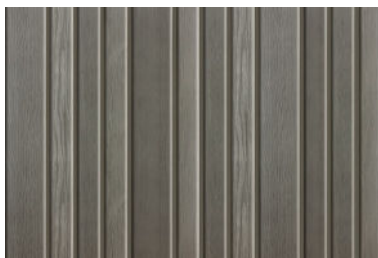

NORWOOD

ÉLÉGANCE CONTEMPORAINE

Le profilé Norwood apporte une élégance distinctive aux projets architecturaux qu'il enveloppe. Sa planche espacée bidimensionnelle intensifie le jeu subtil entre l'ombre et la lumière, ajoutant une profondeur saisissante au design.

Lorsqu'il est utilisé dans l'une des couleurs de la Collection Bois, le profilé Norwood confère une ambiance chaleureuse et naturelle à votre demeure.

L'ÉLÉGANCE SANS COMPROMIS

PATRONS D'INSTALLATION

Voici quelques-unes des possibilités infinies d'installation que vous offre le Norwood en le combinant au Norwood Mini.

3 Norwood Mini x 1 Norwood