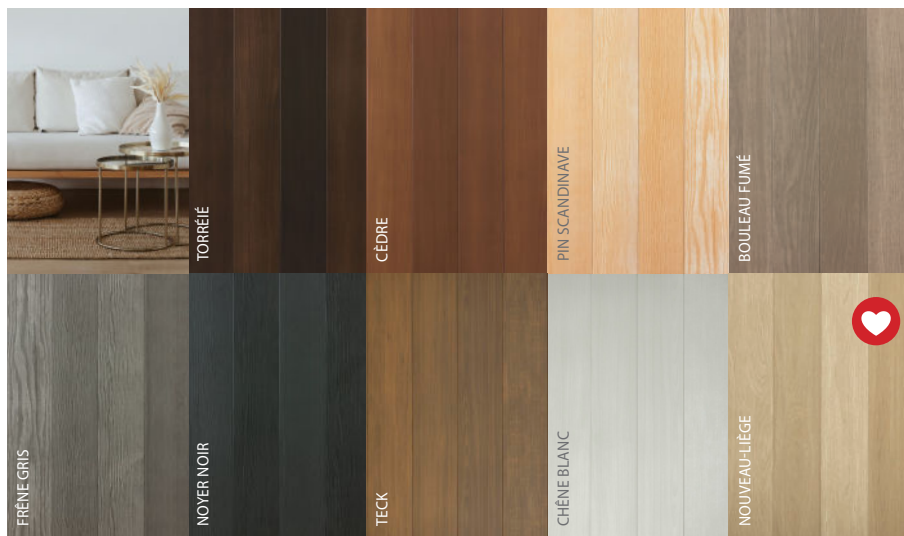

Découvrez notre collection Bois, qui reproduit à la perfection l'aspect du bois, grâce à ses teintes et nuances variées.

LE LOOK DU BOIS SANS L'ENTRETIEN!

NOUVEAU &
AMÉLIORÉ

Le NOUVEAU HARRYWOOD PLUS

Le même look épuré, avec une
connexion plus simple et rapide

MOULURES

LE SYSTÈME TEXTURAL

Voyez la différence!

2 x plus résistant aux rayons U

3 x plus résistant aux microfissures et aux craquements, en particulier dans les plis à fort angle

Collection BOIS

Collection INSPIRATION

Collection SIGNATURE

Des couleurs aux finis riches et uniques qui reproduisent de façon remarquable l'aspect et l'apparence du bois ou des matériaux nobles tels que le zinc et le cuivre.

Les couleurs imprimées sur ce feuillet sont données à titre indicatif et peuvent varier légèrement de la couleur réelle.