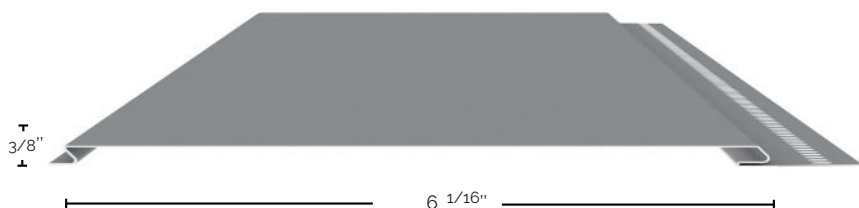

HARRYWOOD PLUS

LA BEAUTÉ DU
DESIGN DANS TOUTE
SA SIMPLICITÉ

NOUVEAU

Dans sa quête constante d'innovation, MAC désire vous offrir des profilés qui vous font gagner en facilité d'installation, et ce tout en vous offrant le design élégant de ses produits. Notre tout nouveau profilé Harrywood PLUS, une version revue et améliorée du profilé Harrywood.

Conçu spécialement pour vous permettre de gagner temps et argent sur l'installation, chaque panneau se pose sur le suivant, ne nécessitant seulement que la gravité et une légère poussée pour mettre le panneau en place.

SPÉCIFICATIONS

Longueur | 144 po (3658 mm)
Largeur | 6 1/16 po (154 mm)
Profondeur | 3/8 po (19.1 mm)
Quantité par boîte | 12 panneaux de 144 po
Superficie couvrante | 72.75 pi² (6.75 m²)

MAC
METAL ARCHITECTURAL