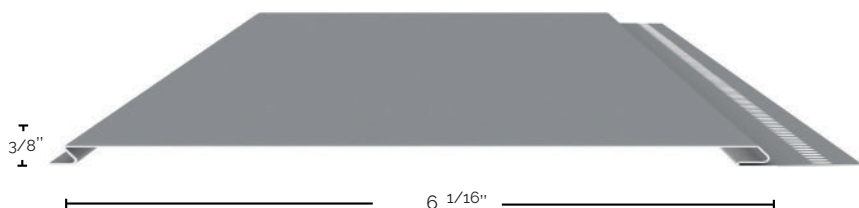

HARRYWOOD PLUS

LA BEAUTÉ DU
DESIGN DANS TOUTE
SA SIMPLICITÉ

NOUVEAU

Dans sa quête constante d'innovation, MAC désire vous offrir des profilés qui vous font gagner en facilité d'installation, et ce tout en vous offrant le design élégant de ses produits. Notre tout nouveau profilé Harrywood PLUS, une version revue et améliorée du profilé Harrywood.

Conçu spécialement pour vous permettre de gagner temps et argent sur l'installation, chaque panneau se pose sur le suivant, ne nécessitant seulement que la gravité et une légère poussée pour mettre le panneau en place.

SPÉCIFICATIONS

Longueur | 144 po (3658 mm)
Largeur | 6 1/16 po (154 mm)
Profondeur | 3/8 po (19.1 mm)
Quantité par boîte | 12 panneaux de 144 po
Superficie couvrante | 72.75 pi² (6.75 m²)

MOULURES

LE SYSTÈME TEXTURAL